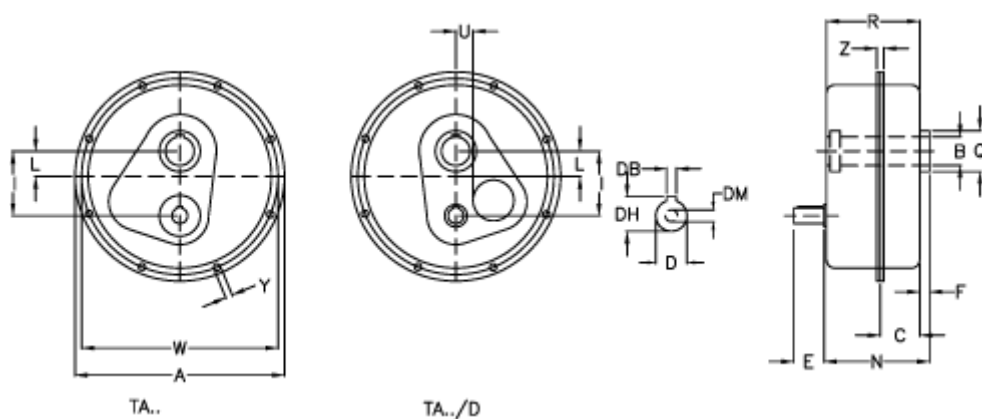

Varenummer: 2948125050013  
 Beskrivelse: Akselgear TA 125.135 i=5  
 ekskl. Smøremiddel

## Mål

a	= 850	E	= 140	Vægt (kg)	= 325
Betegnelse	= TA 125.135	F	= 34	W	= 805
B G7	= 135	I	= 290	Y	= 17.0
C	= 110	L	= 107	Z	= 44.5
DB	= 18	N	= 310.0		
DH	= 64.0	Q	= 170		
D h6	= 60	R	= 304.0		
DM	= M16	U	= 70		